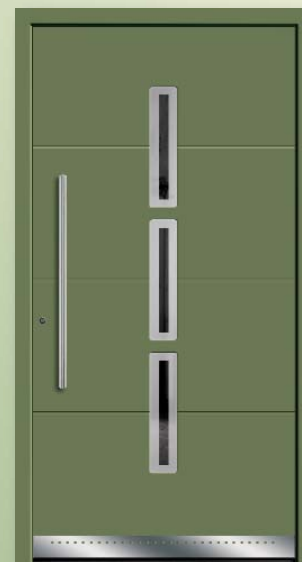

Modell 6825 | Verglasung: G 1142 mattiertes Glas mit klarem Streifen | Sonderausstattung: Farbe RAL 6013 schilfgrün, Aufsatzfüllung, Edelstahl-Designsockel SB 700-7 | Griff: 9024-13 Edelstahl, integriert