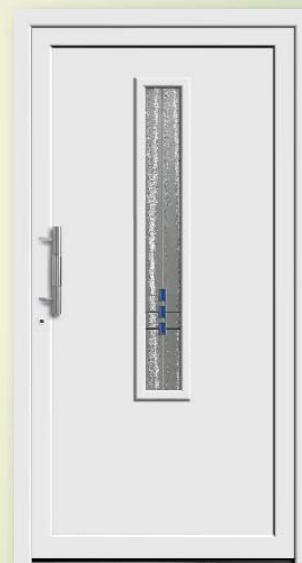

Modell 172 | Verglasung: G 1545 blau, Bleiornamentik mit Chinchilla weiß | Griff: 1022-13 Edelstahl