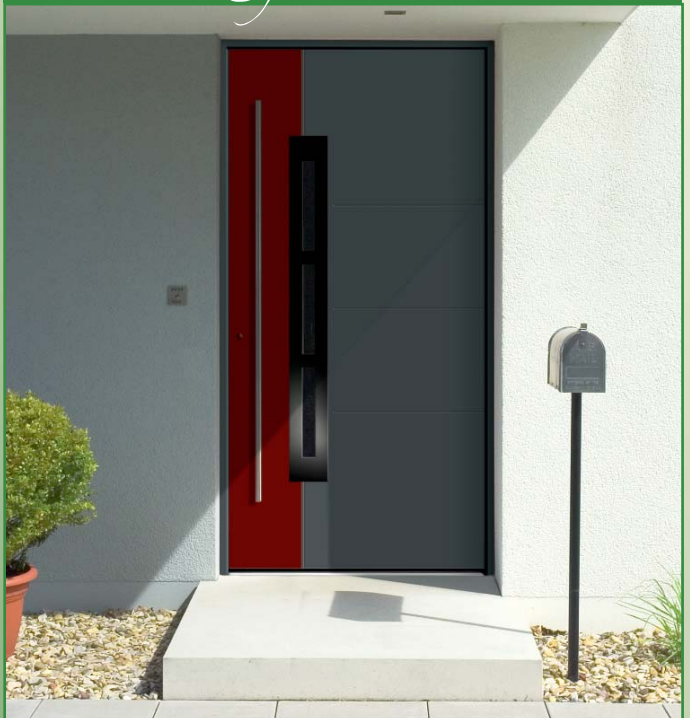

Modell 6993 | Aufsatzfüllung | Verglasung: Satinato weiß | Sonderausstattung: Farbe RAL 9016 weiß, Teilflächen in RAL 7024 graphitgrau und RAL 9006 weißaluminium | „Colani“-Schriftzug G 1155 | Griff: 1064-13 Edelstahl, integriert

Modell Cielo 6997 | Aufsatzfüllung | Verglasung: Satinato weiß | Sonderausstattung: Farbe Hochglanz tornadorot, Nuten in RAL 9006 weißaluminium | „Colani“-Schriftzug im Glas G 1155 | Griff: 1064-13 Edelstahl

# Neuheiten

*Colan* ... futuristisch und biodynamisch

**SWAROVSKI** ... absolut brillant.

*Feng-Shui* ... wohlbefinden, seelische Balance, Vitalität

*Black-Magic* ... elegant und hochwertig

... und vieles mehr - Fordern Sie unseren Gesamtkatalog an!