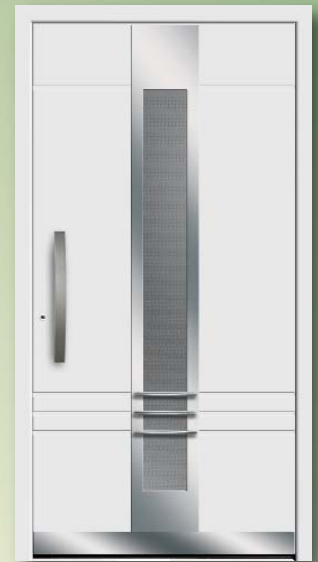

Modell 6469 | Rahmen – Edelstahl | mit Edelstahl-Zierbügel V 56 | Sonderausstattung: Ornamentglas Madras Opus weiß, Aufsatzfüllung, Edelstahl-Designsockel SB 700-3 | Griff: 1017-13 Edelstahl, integriert