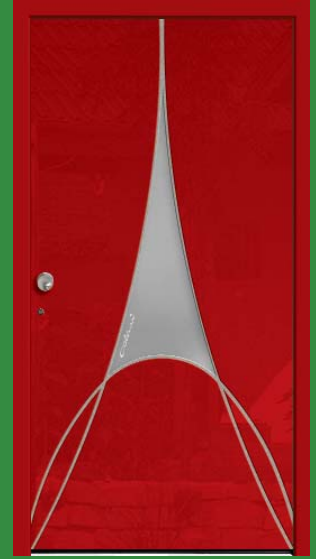

Modell Cielo 6997 | Aufsatzfüllung | Verglasung: Satinato weiß | Sonderausstattung: Farbe Hochglanz tornadorot, Nuten in RAL 9006 weißaluminium | „Colani“-Schriftzug im Glas G 1155 | Griff: 1064-13 Edelstahl