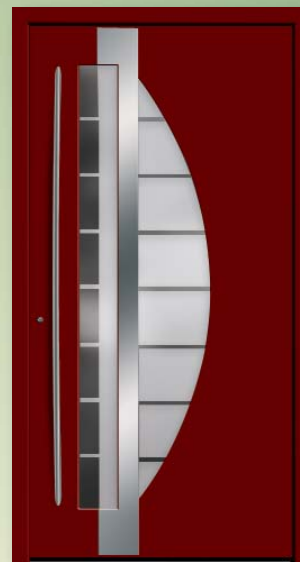

Modell 6441 | Applikation–Edelstahl | Verglasung: G 994 mattiertes Glas mit klarem Motiv | Sonderausstattung: Farbe RAL 3004 purpurrot, Aufsatzfüllung | Griff: 1080-13 Edelstahl, integriert